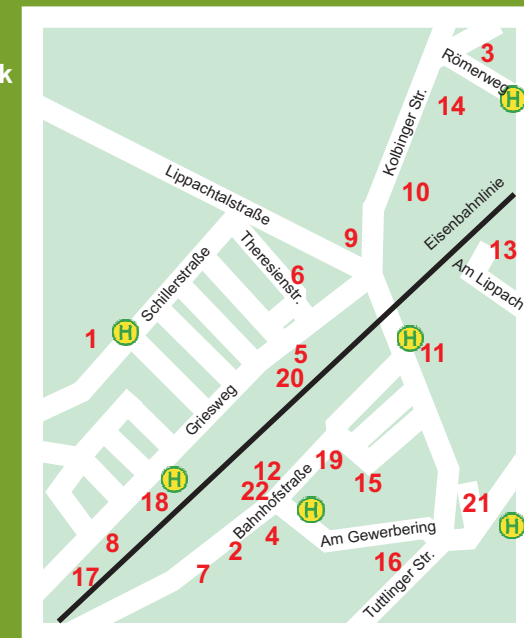

1. **1 Architekturbüro Cornelia Lurz**
   Freie Architektin /Energieberaterin BAFA
   In der Realschule (nur am Sonntag)
   www.cornelialurz.de
2. **2 Auto Hensle GmbH**
   Bahnhofstrasse 57
   Tel 07463 218
3. **3 Buschle Computertechnik OHG**
   Römerweg 1
   Tel 07463 993020
4. **4 Holzbau Michael Damaschke**
   Bahnhofstrasse 51
   Tel 0172 7637671
5. **5 Elektro Waizenegger GmbH**
   Griesweg 9
   Tel 07463 7329
6. **6 Gabi's Haar Atelier**
   Theresienstrasse 19
   Tel 07463 8792
7. **7 Gärtnerei + Floristik Blütenlust Sarah Lohde**
   Bahnhofstrasse 63
   Tel 07463 8676
8. **8 Getsch Hiller Medizintechnik GmbH**
   Griesweg 37
   Tel 07463 9930610
9. **9 Dr. Manuel Haug (Zahnarzt)**
   Kolbingerstrasse 1
   Tel 07463 7802
10. **10 Karl Leibinger Medizintechnik GmbH & Co. KG**
    Kolbingerstrasse 10
    Tel 07463 8380
11. **11 Kreissparkasse Mühlheim**
    Bahnhofstrasse 24
    Tel 07463 8330
12. **12 Martin Leibinger Kohle Brennstoffe Pallets**
    Bahnhofstrasse 38
    Tel 07463 225
13. **13 Milkau Holzbau GmbH**
    Am Lippach 3
    Tel 07463 311
14. **14 Neukauf Aktiv Markt Beha**
    Kolbingerstrasse 16
    Tel 07463 97063
15. **15 Papke Verpackungstechnik GmbH**
    Bahnhofstrasse 35
    Tel 07463 99990
16. **16 Raffeiensbank Donau Heuberg eG**
    Am Gewerbering 1
    Tel 07463 99600
17. **17 Physiotherapie Krankengymnastik Norbert Schweitzer**
    Griesweg 41
    Tel 07463 5251
18. **18 SMT Schilling Metalltechnik GmbH**
    Griesweg 33
    Tel 07463 993090
19. **19 SOFTWORK GmbH & Co.KG**
    Bahnhofstrasse 35
    Tel 07463 9912200
20. **20 Treppengeländer und Holzdrehteile Christoph Wieser**
    Griesweg 9
    Tel 07463 7758
21. **21 Württembergische Versicherung Bezirksvertretung Hans-Peter Karle**
    Bahnhofstrasse 14
    Tel 07463 97070
22. **22 Jürgen Zepf Heizung und Sanitär**
    Bahnhofstrasse 38
    Tel 07463 275