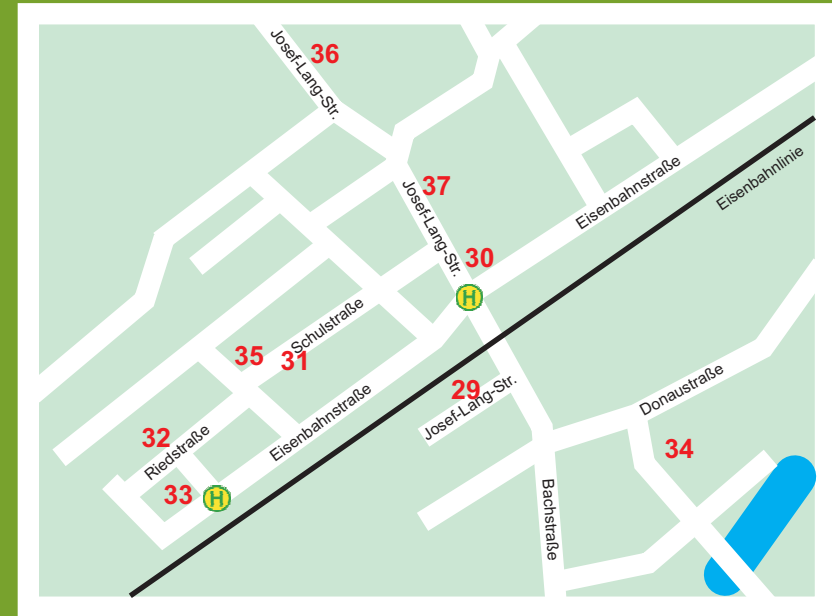

Teilnehmende Betriebe in Stetten

29 artec_2 architektur

Josef-Lang-Strasse 13
Tel 07463 267236

30 Bäckerei Buschle GbR

Josef-Lang-Strasse 16
Tel 07463 315

31 Haarwelt K., Kathrin Schutzbach

Schulstrasse 13
Tel 07463 9952789

32 Heinrich Schierle

Schreinerei Innenausbau
Riedstrasse 14
Tel 07463 241

33 Heizungsbau Uwe Jaeger

Eisenbahnstrasse 25
Tel 07463 993040

34 Höpfl und Harfmann Schlosserei und Metallkonzepte

Donaustrasse 12
Tel 07463 991580

35 Jowissa Uhren, Karl Welte

Schulstrasse 10
Tel 07463 996990

36 Udo Schilling CNC Drehteile

Josef-Lang-Strasse 30a
Tel 07463 242

37 Stryker Leibinger GmbH & Co. KG

Josef-Lang-Strasse 22
Tel 07463 8310